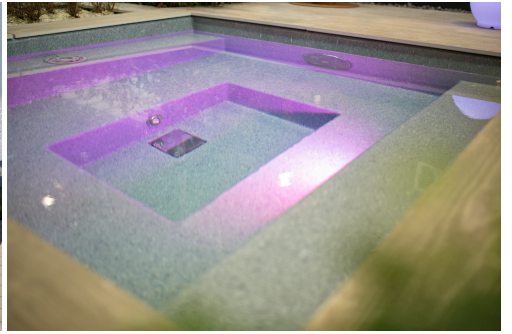

C-SIDE REFERENZEN

IHR C-SIDE HÄNDLER

CSIDE
POOLS

Aqua Solar AG
Industriering 66
4227 Büsserach
061 789 91 00
yves.burgener@aquasolar.ch