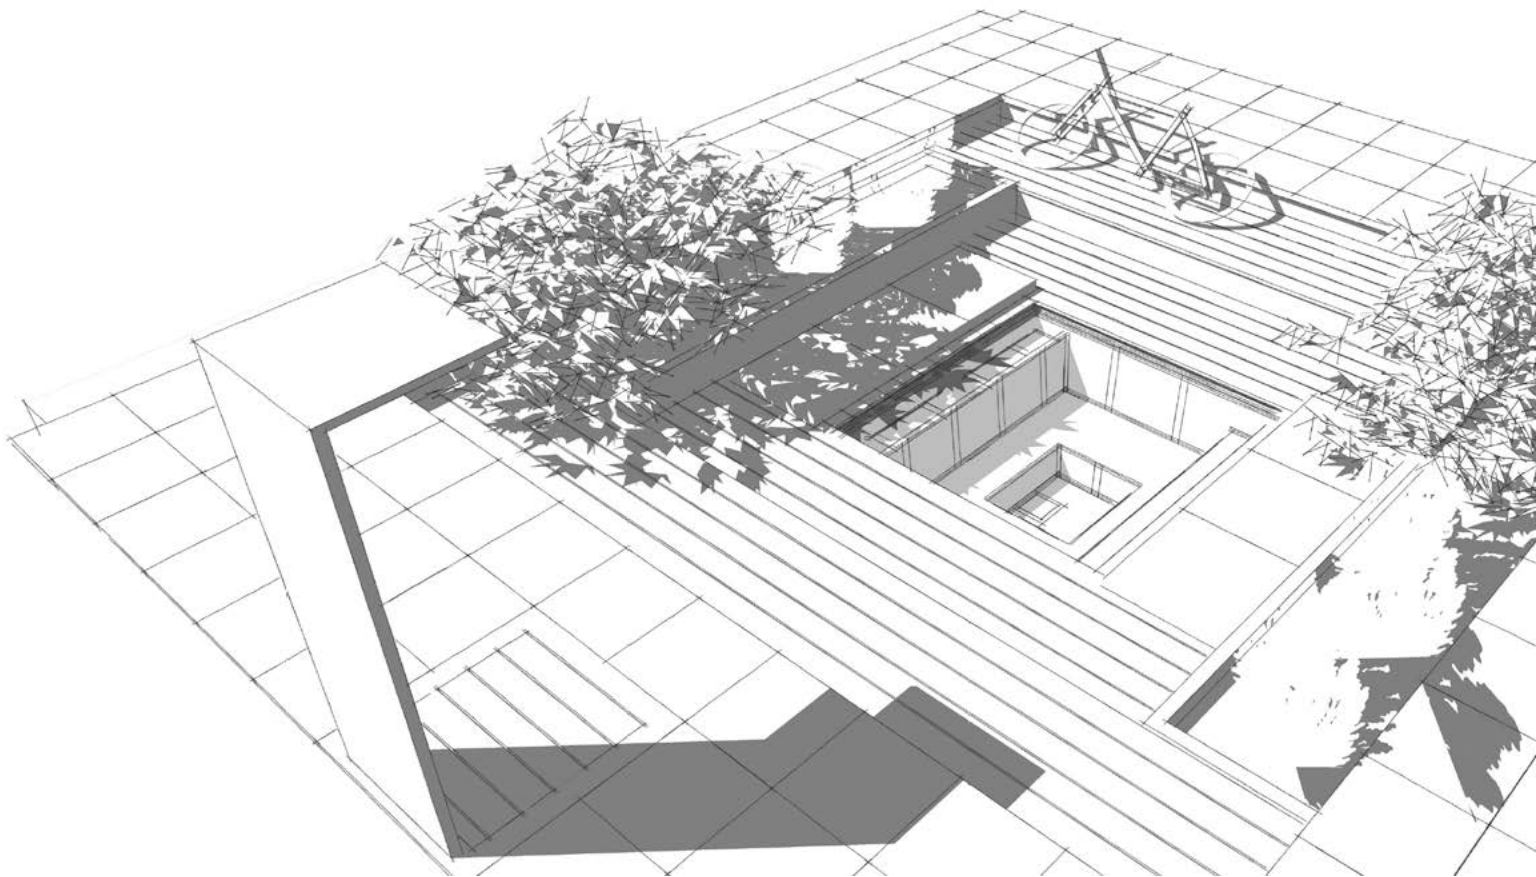

CSIDE POOLS

CSIDE Fun & Relax

PREISE 2024

Preise gültig bis Widerruf.
Verkaufspreise in CHF inkl. 8,1 % MwSt..

CSIDEPOOLS.EU

Seite von · Verkaufspreise in CHF inkl. 8.1 % MwSt.