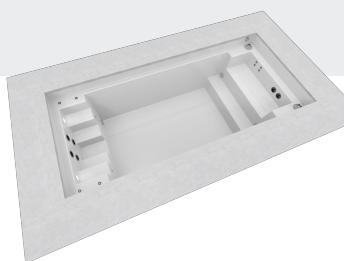

CSIDE Fun & Relax

Der CSide für den aktiven Badespaß

Dieses Modell ist ideal für den aktiven Badenutzer. Mit dem vorinstallierten AquaFun 4.0, eine auf den CSide 47 abgestimmte Strömungsanlage, können Sie sich fit halten. Der CSide 47 Fun & Relax eignet sich für Aqua Sport, Aqua Jogging oder auch für leichte Brustschwimmbewegungen. Durch die mitgelieferte Wärmepumpe kann der Badespaß früher beginnen und länger andauern. Genießen Sie die Abendatmosphäre mit unserer Ambiente Beleuchtung, in Kombination mit dem 4-fach Quelleinlauf.

Inklusive Artikel

- Ausstattungspaket
- 4-fach Quelleinlauf
- Ersatzkartusche
- Technik zur Halbjahresnutzung
- Verrohrungsmaterial
- Aqua Fun 4.0
- Aufpreis für 1x LED Farblicht
- Luft-Wärmepumpe mit 6 KW

CSIDE 47 FUN & RELAX

Innenmaße:

4,70 x 2,10 x 1,27 m

Wasservolumen:

8 m³

papyrus, einfarbig

25.560 CHF

CS47FL03108