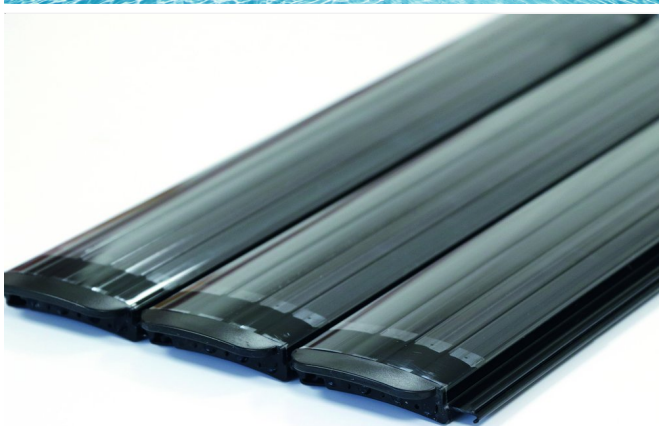

975 CHF

Isolierplane

Farbe: grau

Robuste und strapazierfähige Abdeckung
Konfektion: Rechteckig

1.155 CHF

Rollladenstäbe-PVC

Material: PVC grau

aus Hohlkammerprofilen, 6cm
Zum Einsatz in der Poolbox

1.740 CHF

Rollladenstäbe-PC

Material: Polycarbonat Solar

aus Hohlkammerprofilen, 6cm
Zum Einsatz in der Poolbox

3.510 CHF

Umrandung

Randsteine Granit, grau

Randsteine für C-Side Pool, mit gerader Nase
Abmessungen: 60x60x3/6 cm, Oberfläche geflammt