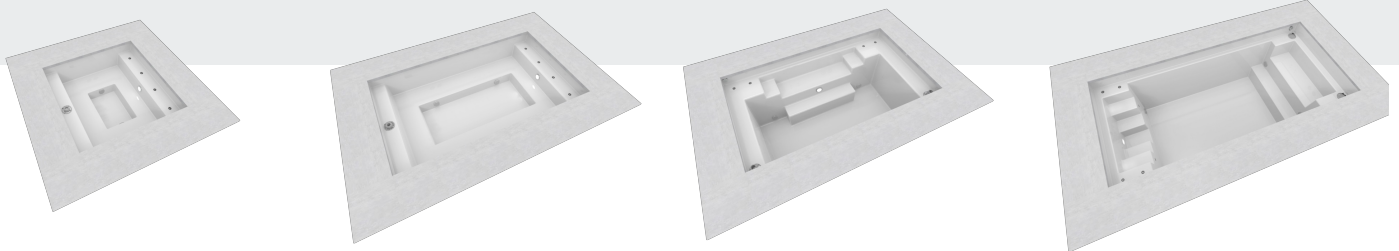

Inklusive Artikel

- Technik zur Halbjahresnutzung
- 4-fach Quelleinlauf
- Verrohrungsmaterial
- Ersatzkartusche
- Ausstattungspaket

| CSIDE 21 EASY | CSIDE 37 EASY | CSIDE 37L EASY | CSIDE 47 EASY |
|---|---|---|---|
| Innenmaße: 2,10 x 2,10 x 0,80 m | Innenmaße: 3,70 x 2,10 x 0,80 m | Innenmaße: 3,70 x 2,10 x 1,27 m | Innenmaße: 4,70 x 2,10 x 1,27 m |
| Wasservolumen: 1,9 m³ | Wasservolumen: 3,7 m³ | Wasservolumen: 6,2 m³ | Wasservolumen: 8 m³ |
| papyrus, einfarbig | | | |
| 10.566 CHF CS210002208 | 11.595 CHF CS370002208 | 14.260 CHF CS37FL02208 | 16.310 CHF CS47FL02208 |
| silbergrau, einfarbig | | | |
| 10.566 CHF CS210002224 | 11.595 CHF CS370002224 | 14.260 CHF CS37FL02224 | 16.310 CHF CS47FL02224 |