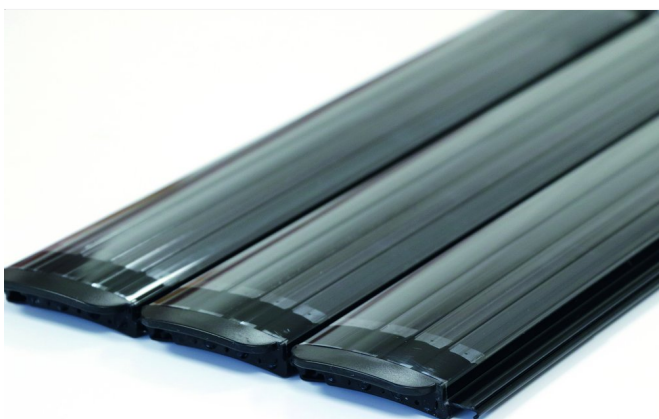

Oberflurabdeckung Elektrisch
erforderlich

Rolladenstäbe-PC

Material: Polycarbonat Solar

aus Hohlkammerprofilen, 6cm
Zum Einsatz in der Poolbox

1.800 CHF

CSIDE 21 easy

2.965 CHF

CSIDE 37 easy