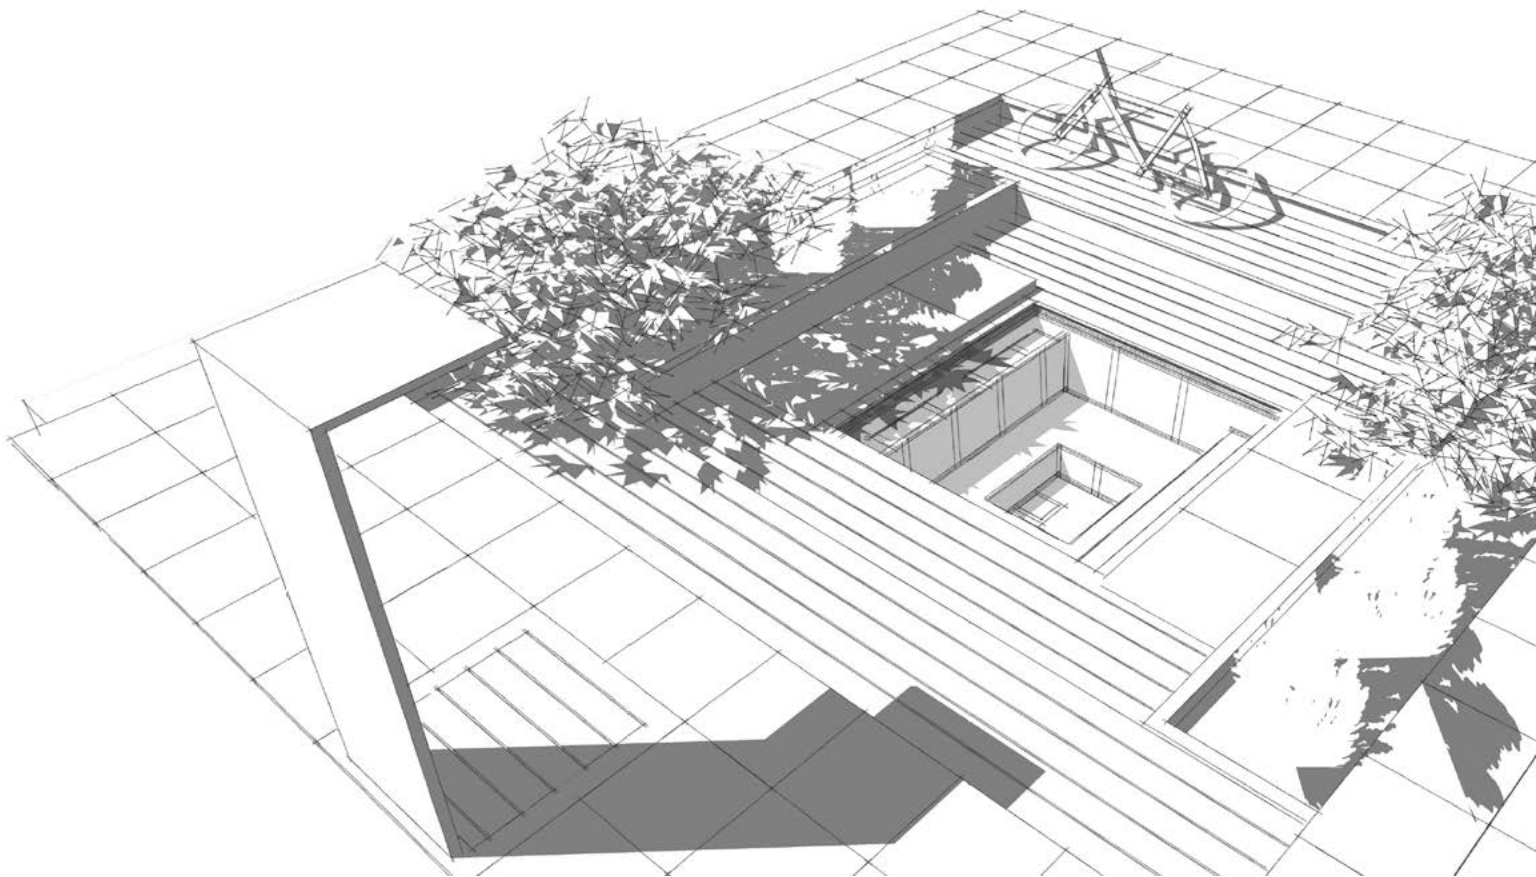

CSIDE

POOLS

CSIDE Easy

PREISE 2024

Preise gültig bis Widerruf.
Verkaufspreise in CHF inkl. 8,1 % MwSt..

CSIDEPOOLS.EU

Seite von · Verkaufspreise in CHF inkl. 8.1 % MwSt.

CSIDE Pools by Aqua Solar AG · Telefon 061 789 91 00 · E-Mail yves.burgener@aquasolar.ch