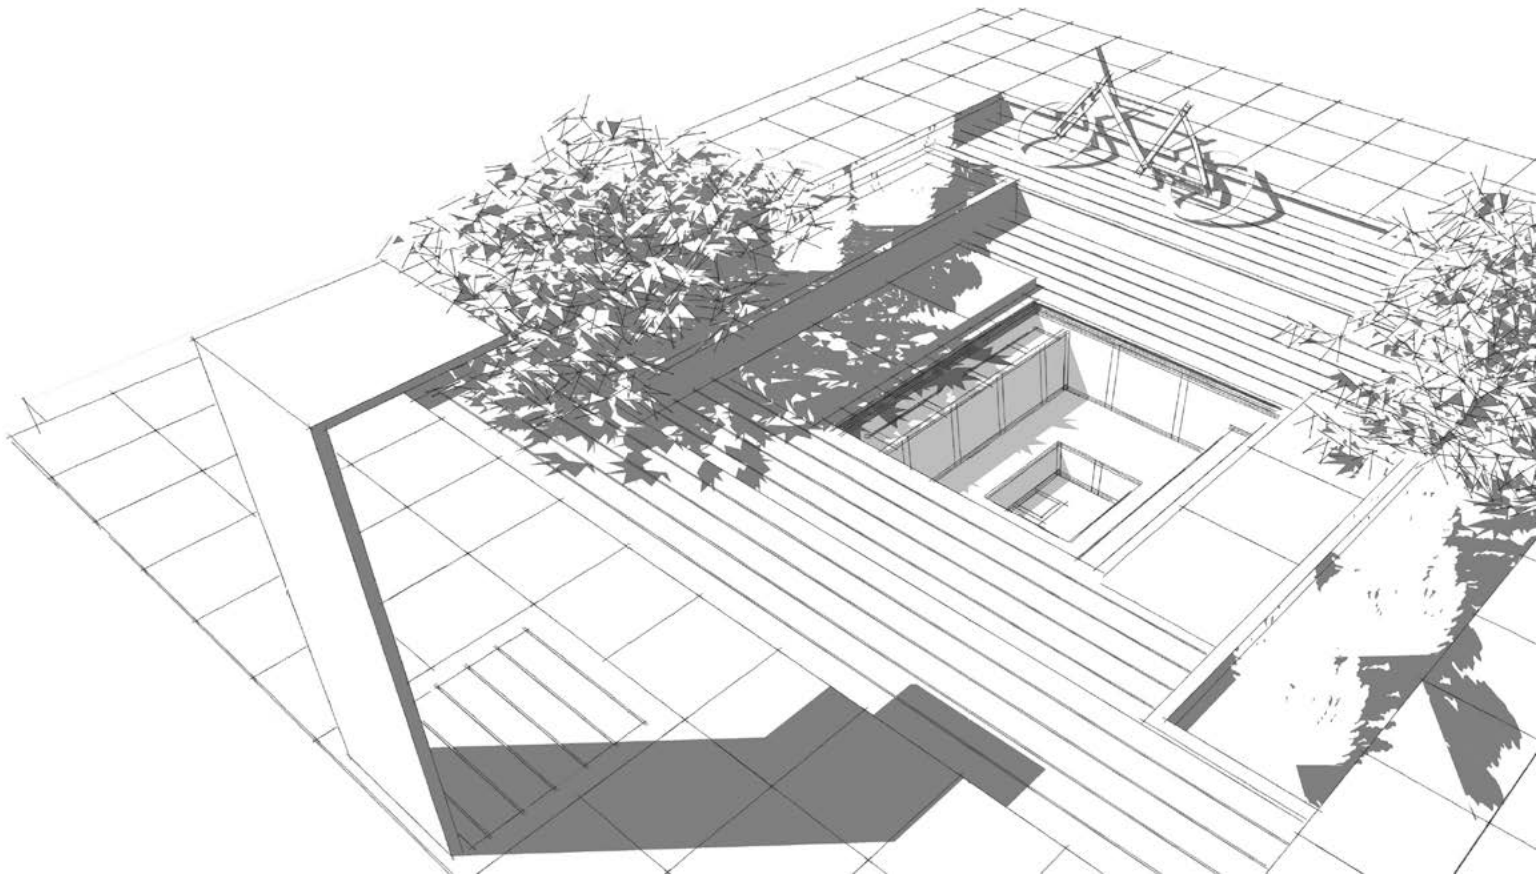

CSIDE POOLS

CSIDE Classic

PREISE 2024

Preise gültig bis Widerruf.
Verkaufspreise in CHF inkl. 8,1 % MwSt..

CSIDEPOOLS.EU

Seite von · Verkaufspreise in CHF inkl. 8.1 % MwSt.

CSIDE Pools by Aqua Solar AG · Telefon 061 789 91 00 · E-Mail yves.burgener@aquasolar.ch