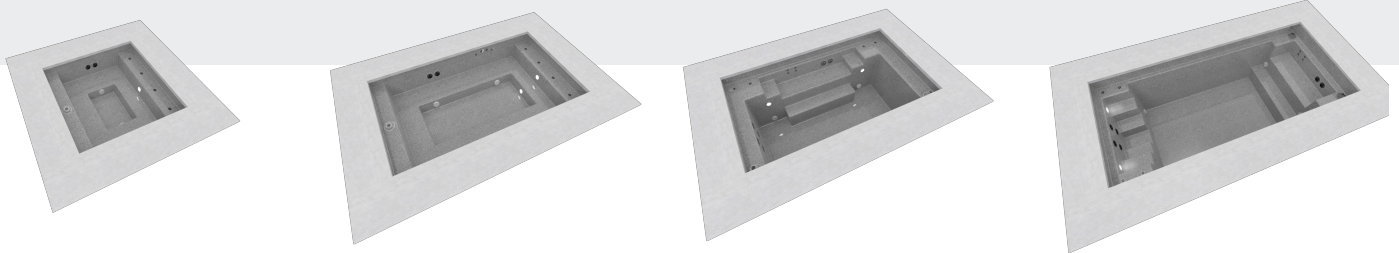

CSIDE Classic

Individuelle Poollösung, die keine Wünsche offen lässt.

Gestalten Sie Ihre Wohlfühloase mit der CSIDE Classic Serie und genießen Sie die Vorteile, einen maßgeschneiderten Minipool zu gestalten. Durch die verschiedenen Oberflächen lässt sich Ihr CSIDE perfekt in Ihren Garten integrieren. Wählen Sie die auf Ihre Bedürfnisse abgestimmte Technik und Ausstattung, gestalten Sie mit unseren Beleuchtungskonzepten ein Badeerlebnis der besonderen Art.

Inklusive Artikel

- Ausstattungspaket
- Selbsttragende Ausführung

CSIDE 21 CLASSIC	CSIDE 37 CLASSIC	CSIDE 37L CLASSIC	CSIDE 47 CLASSIC
Innenmaße: 2,10 x 2,10 x 0,80 m	Innenmaße: 3,70 x 2,10 x 0,80 m	Innenmaße: 3,70 x 2,10 x 1,27 m	Innenmaße: 4,70 x 2,10 x 1,27 m
Außenmaße: 2,30 x 2,30 x 0,84 m	Außenmaße: 3,90 x 2,30 x 0,84 m	Außenmaße: 3,90 x 2,30 x 1,31 m	Außenmaße: 4,90 x 2,30 x 1,31 m
Wasservolumen: 1,9 m³	Wasservolumen: 3,7 m³	Wasservolumen: 6,2 m³	Wasservolumen: 8 m³
papyrus			
9.060 CHF CS210001108	10.835 CHF CS370001108	12.000 CHF CS37FL01108	13.950 CHF CS47FL01108
silbergrau, einfarbig			
9.060 CHF CS210001124	10.835 CHF CS370001124	12.000 CHF CS37FL01124	13.950 CHF CS47FL01124
Granite steingrau			
10.220 CHF CS210001122	12.255 CHF CS370001122	13.440 CHF CS37FL01122	15.470 CHF CS47FL01122
Mosaik-Oberfläche			
15.855 CHF CS210001130	19.550 CHF CS370001130	24.530 CHF CS37FL01130	29.510 CHF CS47FL01130