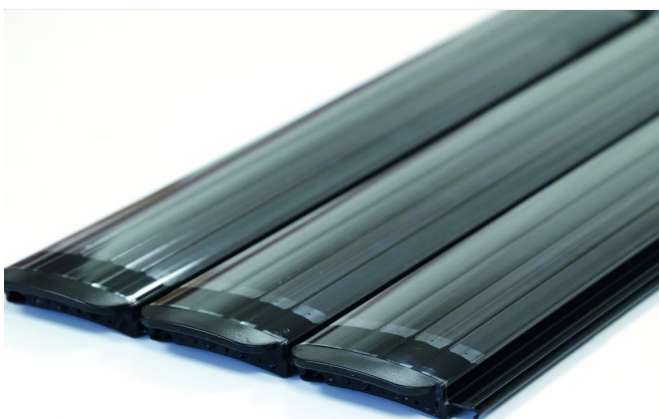

Rolladenstäbe-PC

Material: Polycarbonat Solar

aus Hohlkammerprofilen, 6cm
Zum Einsatz in der Poolbox

1.800 CHF

CSIDE 21 Classic

2.965 CHF

CSIDE 37 Classic

2.965 CHF

CSIDE 37L Classic

3.510 CHF

CSIDE 47 Classic

Oberflurabdeckung Elektrisch
erforderlich