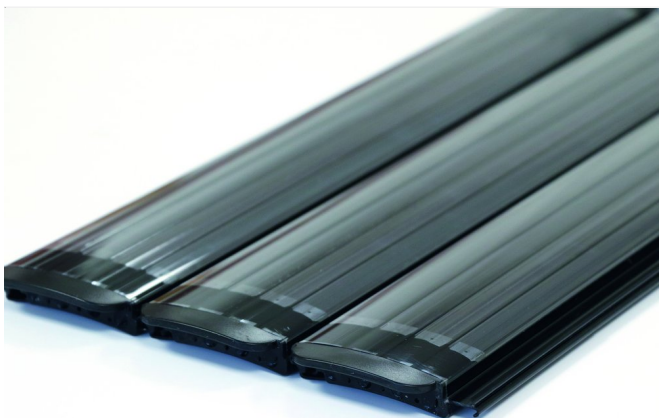

Rollladenstäbe-PC

Material: Polycarbonat Solar

aus Hohlkammerprofilen, 6cm
Zum Einsatz in der Poolbox

1.800 CHF

CSIDE 21 Style

2.965 CHF

CSIDE 37 Style

2.965 CHF

CSIDE 37L Style

3.510 CHF

CSIDE 47 Style

Oberflurabdeckung Elektrisch<hr><hr><hr>
erforderlich