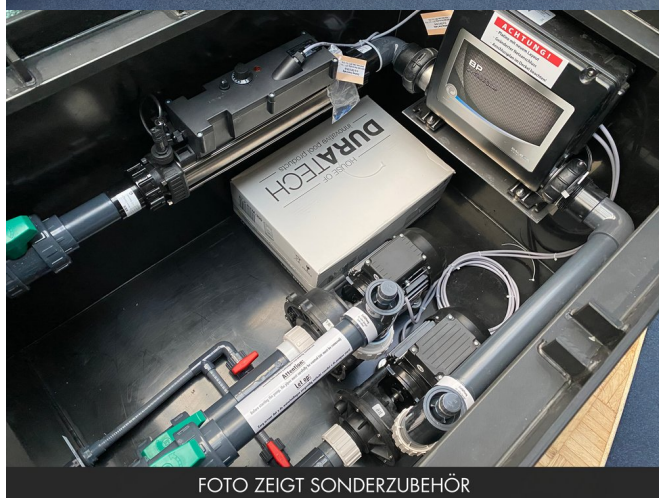

## Terminal für Touchdisplay

**Material: Edelstahl**

Höhe 1000mm  
Rückenblech und Kopfblech verschraubt  
inkl. Befestigungsmaterial für die Flanschplatte  
Oberfläche geschliffen

**450 CHF**

**Automatische Technik mit Touch-Display**  
erforderlich