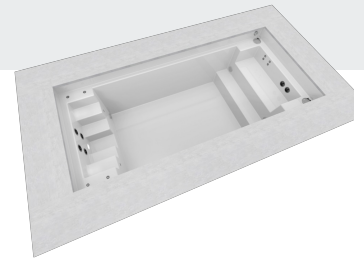

CSIDE Style

Der Minipool für jede Jahreszeit

Diese Serie begleitet Sie nicht nur durch den Sommer, sondern mit der Technik zur Ganzjahresnutzung und einem integrierten Frostwächter können Sie den CSIDE Style ohne Bedenken auch im Winter nutzen. Die Technik wird in einer vormontierten Technikbox geliefert, die Sie bis zu 5 Meter vom Pool entfernt unter dem Wasserspiegel platzieren können.

Inklusive Artikel

- Ausstattungspaket
- Spa-Massage-Pak
- Automatische Technik mit Touch-Display
- Technikbox XL
- Ersatzkartusche
- Verrohrungsmaterial
- 4-fach Quelleneinlauf
- Aufpreis für 1x LED Farblicht

CSIDE 21 STYLE	CSIDE 37 STYLE	CSIDE 37L STYLE	CSIDE 47 STYLE
Innenmaße: 2,10 x 2,10 x 0,80 m	Innenmaße: 3,70 x 2,10 x 0,80 m	Innenmaße: 3,70 x 2,10 x 1,27 m	Innenmaße: 4,70 x 2,10 x 1,27 m
Wasservolumen: 1,9 m³	Wasservolumen: 3,7 m³	Wasservolumen: 6,2 m³	Wasservolumen: 8 m³
papyrus, einfarbig			
15.700 CHF CS210002108	16.720 CHF CS370002108	19.390 CHF CS37FL02108	21.445 CHF CS47FL02108
silbergrau, einfarbig			
15.700 CHF CS210002124	16.720 CHF CS370002124	19.390 CHF CS37FL02124	21.445 CHF CS47FL02124