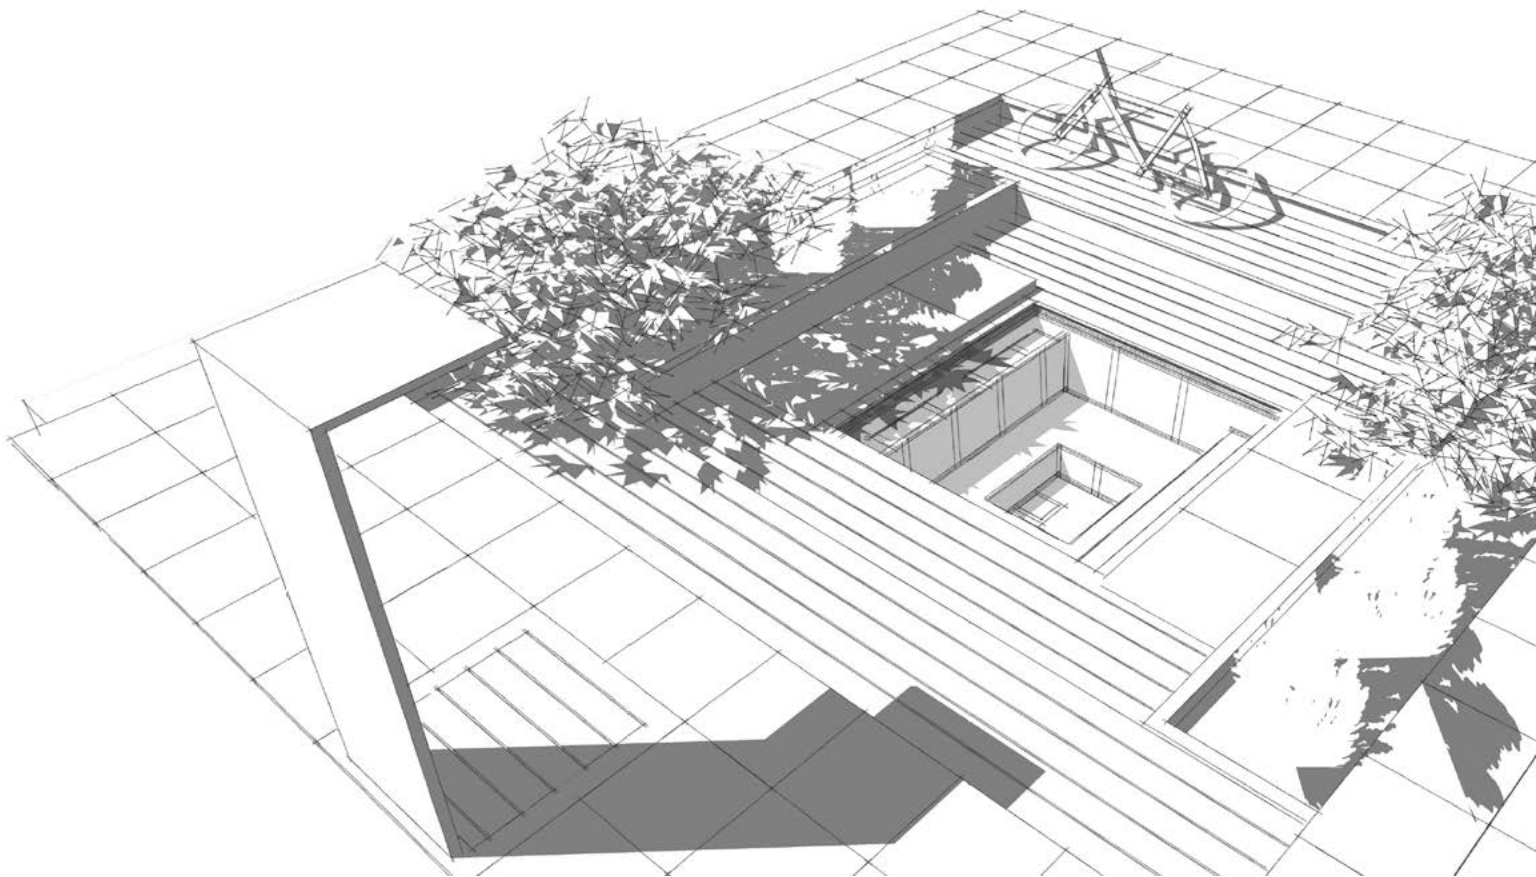

CSIDE POOLS

CSIDE Style

PREISE 2024

Preise gültig bis Widerruf.
Verkaufspreise in CHF inkl. 8,1 % MwSt..

CSIDEPOOLS.EU

Seite von · Verkaufspreise in CHF inkl. 8.1 % MwSt.

CSIDE Pools by Aqua Solar AG · Telefon 061 789 91 00 · E-Mail yves.burgener@aquasolar.ch