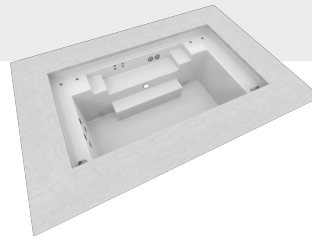

CSIDE Style

Der Minipool für jede Jahreszeit

Diese Serie begleitet Sie nicht nur durch den Sommer, sondern mit der Technik zur Ganzjahresnutzung und einem integrierten Frostwächter können Sie den CSIDE Style ohne Bedenken auch im Winter nutzen. Die Technik wird in einer vormontierten Technikbox geliefert, die Sie bis zu 5 Meter vom Pool entfernt unter dem Wasserspiegel platzieren können.

Inklusive Artikel

- Ausstattungspaket
- Spa-Massage-Pak
- Automatische Technik mit Touch-Display
- Technikbox XL
- Ersatzkartusche
- Verrohrungsmaterial
- 4-fach Quelleneinlauf
- Aufpreis für 1x LED Farblicht

CSIDE 21 STYLE	CSIDE 37 STYLE	CSIDE 37L STYLE	CSIDE 47 STYLE
Innenmaße: 2,10 x 2,10 x 0,80 m	Innenmaße: 3,70 x 2,10 x 0,80 m	Innenmaße: 3,70 x 2,10 x 1,27 m	Innenmaße: 4,70 x 2,10 x 1,27 m
Wasservolumen: 1,9 m³	Wasservolumen: 3,7 m³	Wasservolumen: 6,2 m³	Wasservolumen: 8 m³
papyrus, einfarbig			
15.700 CHF CS210002108	16.720 CHF CS370002108	19.390 CHF CS37FL02108	21.445 CHF CS47FL02108
silbergrau, einfarbig			
15.700 CHF CS210002124	16.720 CHF CS370002124	19.390 CHF CS37FL02124	21.445 CHF CS47FL02124