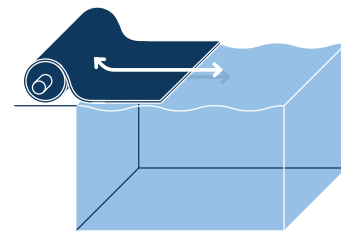

## BAC-SwimSpa-Abdeckung

Durch eingearbeitete Aluminiumprofile erhält die Isola genügend Eigenstabilität, um Ihren SwimSpa ohne Wasserberührung abzudecken. Die besonders randschonend ausgebildete Unterseite vermeidet Beschädigungen des Beckenkopfes.

- **Indoor -Variante:**  
besonders flach und edel durch ausgeschäumte Aluminiumprofile  
in dezent eingearbeiteten Taschen
- **Randaufliegende Mehrschichtfolienabdeckung**

- **Outdoor-Variante:**  
besonders robust durch stabile Aluminiumrohre, im Randbereich versehen  
mit Randschutzplatten
- Einfach zu bedienen mit den **BAC-** Aufrollvorrichtungen
- Erhältlich in den Farben hellblau, weiss und hellgrau